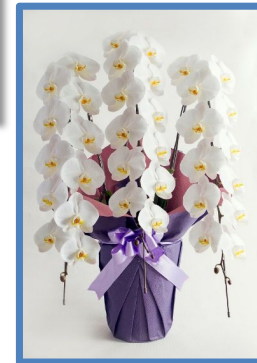

蓮燈 (対)
高さ 85 cm
¥13,200
(税抜 12,000円)

京文化 (対)
高さ 85 cm
¥13,200
(税抜 12,000円)

ゆきび (対)
高さ 29 cm
¥13,200
(税抜 12,000円)

民芸灯
高さ 42 cm
¥11,000
(税抜 10,000円)

胡蝶蘭
¥16,500
(税抜 15,000円)

果物
¥11,000
(税抜 10,000円)

花環
¥11,000
(税抜 10,000円)