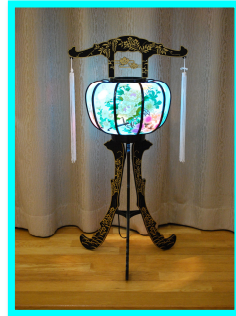

弥生灯 (対)
高さ 108 cm
¥17,600
(税抜 16,000円)

桃山灯 (対)
高さ 120 cm
¥22,000
(税抜 20,000円)

桃山灯 (対)
高さ 120 cm
¥19,800
(税抜 18,000円)

八坂灯 (対)
高さ 88 cm
¥13,200
(税抜 12,000円)

生花
¥16,500
(税抜 15,000円)
¥11,000
(税抜 10,000円)

生花
¥22,000
(税抜 20,000円)

蓮燈 (対)
高さ 85 cm
¥13,200
(税抜 12,000円)

京文化 (対)
高さ 85 cm
¥13,200
(税抜 12,000円)

ゆきび (対)
高さ 29 cm
¥13,200
(税抜 12,000円)

民芸灯
高さ 42 cm
¥11,000
(税抜 10,000円)

胡蝶蘭
¥16,500
(税抜 15,000円)

果物
¥11,000
(税抜 10,000円)

花環
¥11,000
(税抜 10,000円)